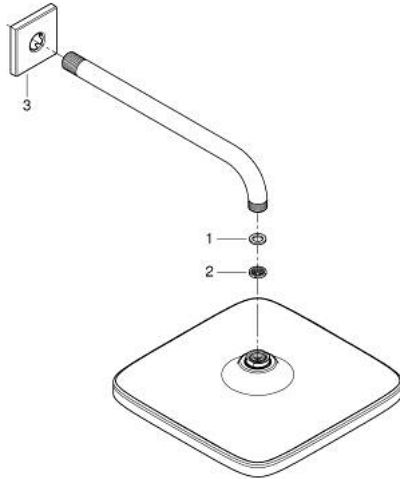

26 687 243 0 TEMPESTA 250 CUBE HEAD SHOWER SET 380 MM, 1 SPRAY

MÔ TẢ SẢN PHẨM

- Colour: matte black
- Bao gồm:
 - head shower Tempesta 250 Cube
- Tính năng phun mưa
- maximum flow rate (at 3 bar): 8.3 l/min
- head shower with rear cover in matching colour
- shower arm 380 mm
- Kèm theo ốp chụp lỗ khóa hình vuông
- Công nghệ GROHE EcoJoy tiết kiệm nước và đảm bảo lưu lượng hoàn hảo
- Chế độ phun hoàn hảo GROHE DreamSpray
- Hệ thống chống cặn với GROHE SpeedClean
- Công nghệ Inner WaterGuide tăng tuổi thọ vòi sen
- Phù hợp với bình nước nóng trực tiếp
- professional edition

26 687 243 0 **TEMPESTA 250 CUBE HEAD SHOWER SET 380 MM, 1 SPRAY**

PHỤ KIỆN LẮP ĐẶT, tháng 2 2023 – now

1: Fibre seal dia. 12x2 mm (Order-nr. 0138900M)

2: Dirt strainer (Order-nr. 48007000)

3: Escutcheon (Order-nr. 481182430)