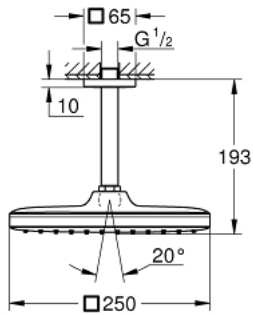

## 26 683 000 TEMPESTA 250 CUBE HEAD SHOWER SET CEILING 142 MM, 1 SPRAY

### MÔ TẢ SẢN PHẨM

- Colour: chrome
- Bao gồm:
  - head shower Tempesta 250 Cube (26 681)
- Tính năng phun mưa
- fully chrome plated surfaces
- shower arm ceiling 142 mm (27 485)
- Kèm theo ốp chụp lỗ khóa hình vuông
- Công nghệ GROHE EcoJoy tiết kiệm nước và đảm bảo lưu lượng hoàn hảo
- Chế độ phun hoàn hảo GROHE DreamSpray
- Bề mặt Chrome GROHE LongLife
- Hệ thống chống cặn với GROHE SpeedClean
- Công nghệ Inner WaterGuide tăng tuổi thọ vòi sen
- Phù hợp với bình nước nóng trực tiếp
- professional edition

## 26 683 000 TEMPESTA 250 CUBE HEAD SHOWER SET CEILING 142 MM, 1 SPRAY

**PHỤ KIỆN LẮP ĐẶT**, tháng 2 2019 – now

- 1: Fibre seal dia. 12x2 mm (Order-nr. 0138900M)
- 2: Dirt strainer (Order-nr. 48007000)
- 3: Escutcheon (Order-nr. 48118000)