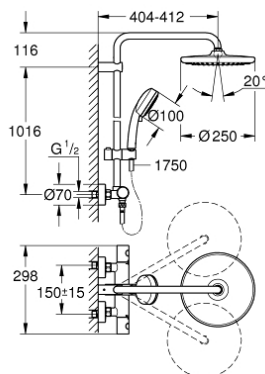

26 670 AL0 TEMPESTA COSMOPOLITAN SYSTEM 250 SHOWER SYSTEM WITH THERMOSTAT FOR WALL MOUNTING

MÔ TẢ SẢN PHẨM

- Colour: brushed hard graphite
- Bao gồm:
- Horizontal 45° swivable 400mm shower arm
- exposed thermostat with Aquadimmer function
- Cho phép thay đổi giữa:
- head shower Tempesta 250 (26 666)
- Tính năng phun mưa
- maximum flow rate (at 3 bar): 8 l/min
- head shower with white rear cover
- with ball joint, rotation angle $\pm 10^\circ$
- hand shower Tempesta Cosmopolitan 100 (27 571)
- 2 chế độ phun: Rain, Jet
- maximum flow rate (at 3 bar): 5 l/min
- Điều chỉnh được độ cao thông qua thanh trượt
- Rotaflex TwistStop shower hose 1750 mm 1/2" x 1/2" 28 410
- Công nghệ GROHE EcoJoy tiết kiệm nước và đảm bảo lưu lượng hoàn hảo
- Lõi van chắc chắn GROHE TurboStat kèm cảm biến nhiệt
- Nút an toàn GROHE SafeStop giới hạn nhiệt độ ở mức 38°C (cần căn chỉnh)
- Kèm theo bộ giới hạn nhiệt độ tùy chọn GROHE SafeStop Plus, giới hạn nhiệt độ ở mức 43°C
- Chế độ phun hoàn hảo GROHE DreamSpray
- Bề mặt mạ GROHE LongLife
- Hệ thống chống cặn với GROHE SpeedClean
- Công nghệ Inner WaterGuide tăng tuổi thọ vòi sen
- Công nghệ chống xoắn (ngăn dây sen bị xoắn)
- Phù hợp với bình nước nóng trực tiếp từ 18 kW/giờ
- maximum flow rate (at 3 bar): 8 l/min
- minimum flow rate 5 l/min.
- optional upgrade: GROHE EasyReach tray (26 362), sold separately
- professional edition