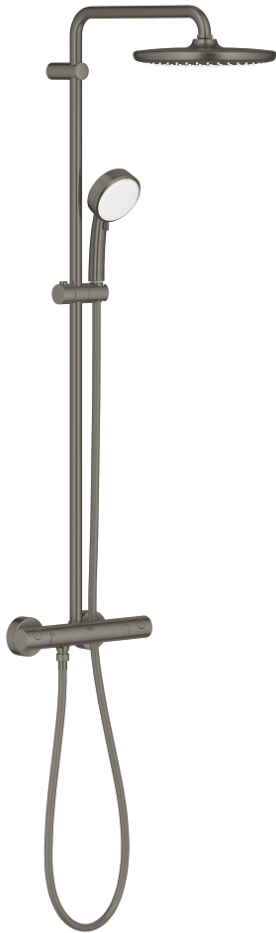

26 670 AL0 TEMPESTA COSMOPOLITAN SYSTEM 250 SHOWER SYSTEM WITH THERMOSTAT FOR WALL MOUNTING

MÔ TẢ SẢN PHẨM

- Colour: brushed hard graphite
- Bao gồm:
- Horizontal 45° swivable 400mm shower arm
- exposed thermostat with Aquadimmer function
- Cho phép thay đổi giữa:
- head shower Tempesta 250 (26 666)
- Tính năng phun mưa
- maximum flow rate (at 3 bar): 8 l/min
- head shower with white rear cover
- with ball joint, rotation angle $\pm 10^\circ$
- hand shower Tempesta Cosmopolitan 100 (27 571)
- 2 chế độ phun: Rain, Jet
- maximum flow rate (at 3 bar): 5 l/min
- Điều chỉnh được độ cao thông qua thanh trượt
- Rotaflex TwistStop shower hose 1750 mm 1/2" x 1/2" 28 410
- Công nghệ GROHE EcoJoy tiết kiệm nước và đảm bảo lưu lượng hoàn hảo
- Lõi van chắc chắn GROHE TurboStat kèm cảm biến nhiệt
- Nút an toàn GROHE SafeStop giới hạn nhiệt độ ở mức 38°C (cần căn chỉnh)
- Kèm theo bộ giới hạn nhiệt độ tùy chọn GROHE SafeStop Plus, giới hạn nhiệt độ ở mức 43°C
- Chế độ phun hoàn hảo GROHE DreamSpray
- Bề mặt mạ GROHE LongLife
- Hệ thống chống cặn với GROHE SpeedClean
- Công nghệ Inner WaterGuide tăng tuổi thọ vòi sen
- Công nghệ chống xoắn (ngăn dây sen bị xoắn)
- Phù hợp với bình nước nóng trực tiếp từ 18 kW/giờ
- maximum flow rate (at 3 bar): 8 l/min
- minimum flow rate 5 l/min.
- optional upgrade: GROHE EasyReach tray (26 362), sold separately
- professional edition