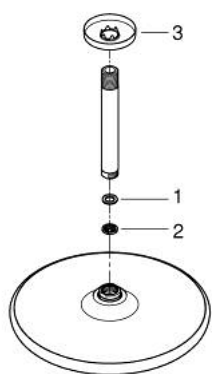

26 669 243 0 TEMPESTA 250 HEAD SHOWER SET CEILING 142 MM, 1 SPRAY

MÔ TẢ SẢN PHẨM

- Colour: matte black
- Bao gồm:
 - head shower Tempesta 250
 - Tính năng phun mưa
 - maximum flow rate (at 3 bar): 8.3 l/min
 - head shower with rear cover in matching colour
 - shower arm ceiling 142 mm
- Công nghệ GROHE EcoJoy tiết kiệm nước và đảm bảo lưu lượng hoàn hảo
- Chế độ phun hoàn hảo GROHE DreamSpray
- Hệ thống chống cặn với GROHE SpeedClean
- Công nghệ Inner WaterGuide tăng tuổi thọ vòi sen
- Phù hợp với bình nước nóng trực tiếp
- professional edition

26 669 243 0 TEMPESTA 250 HEAD SHOWER SET CEILING 142 MM, 1 SPRAY

PHỤ KIỆN LẮP ĐẶT, tháng 2 2023 – now

1: Fibre seal dia. 12x2 mm (Order-nr. 0138900M)

2: Dirt strainer (Order-nr. 48007000)

3: escutcheon (Order-nr. 117412430)