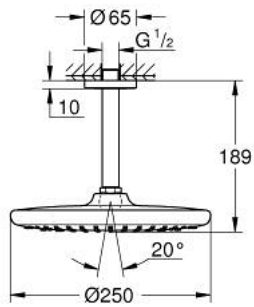

26 669 243 0 TEMPESTA 250 HEAD SHOWER SET CEILING 142 MM, 1 SPRAY

MÔ TẢ SẢN PHẨM

- Colour: matte black
- Bao gồm:
 - head shower Tempesta 250
 - Tính năng phun mưa
 - maximum flow rate (at 3 bar): 8.3 l/min
 - head shower with rear cover in matching colour
 - shower arm ceiling 142 mm
- Công nghệ GROHE EcoJoy tiết kiệm nước và đảm bảo lưu lượng hoàn hảo
- Chế độ phun hoàn hảo GROHE DreamSpray
- Hệ thống chống cặn với GROHE SpeedClean
- Công nghệ Inner WaterGuide tăng tuổi thọ vòi sen
- Phù hợp với bình nước nóng trực tiếp
- professional edition

26 669 243 0 TEMPESTA 250 HEAD SHOWER SET CEILING 142 MM, 1 SPRAY

PHỤ KIỆN LẮP ĐẶT, tháng 2 2023 – now

1: Fibre seal dia. 12x2 mm (Order-nr. 0138900M)

2: Dirt strainer (Order-nr. 48007000)

3: escutcheon (Order-nr. 117412430)