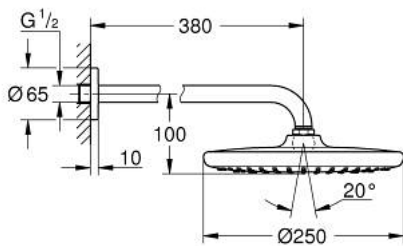

26 668 GL0 TEMPESTA 250 HEAD SHOWER SET 380 MM, 1 SPRAY

MÔ TẢ SẢN PHẨM

- Colour: cool sunrise
- Bao gồm:
 - head shower Tempesta 250 (26 666)
 - Tính năng phun mưa
 - maximum flow rate (at 3 bar): 8.3 l/min
 - head shower with rear cover in matching colour
 - shower arm 380 mm (28 361)
- Công nghệ GROHE EcoJoy tiết kiệm nước và đảm bảo lưu lượng hoàn hảo
- Chế độ phun hoàn hảo GROHE DreamSpray
- Bề mặt mạ GROHE LongLife
- Hệ thống chống cặn vôi GROHE SpeedClean
- Công nghệ Inner WaterGuide tăng tuổi thọ vòi sen
- Phù hợp với bình nước nóng trực tiếp
- professional edition

26 668 GL0 TEMPESTA 250 HEAD SHOWER SET 380 MM, 1 SPRAY

PHỤ KIỆN LẮP ĐẶT, tháng 9 2021 – now

1: Fibre seal dia. 12x2 mm (Order-nr. 0138900M)

2: Dirt strainer (Order-nr. 48007000)

3: escutcheon (Order-nr. 11741GL0)