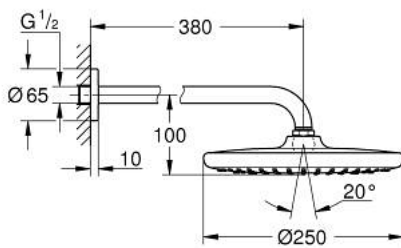

## 26 668 AL0 TEMPESTA 250 HEAD SHOWER SET 380 MM, 1 SPRAY

### MÔ TẢ SẢN PHẨM

- Colour: brushed hard graphite
- Bao gồm:
  - head shower Tempesta 250 (26 666)
  - Tính năng phun mưa
  - maximum flow rate (at 3 bar): 8.3 l/min
  - head shower with rear cover in matching colour
  - shower arm 380 mm (28 361)
- Công nghệ GROHE EcoJoy tiết kiệm nước và đảm bảo lưu lượng hoàn hảo
- Chế độ phun hoàn hảo GROHE DreamSpray
- Bề mặt mạ GROHE LongLife
- Hệ thống chống cặn vôi GROHE SpeedClean
- Công nghệ Inner WaterGuide tăng tuổi thọ vòi sen
- Phù hợp với bình nước nóng trực tiếp
- professional edition

## 26 668 AL0 TEMPESTA 250 HEAD SHOWER SET 380 MM, 1 SPRAY

**PHỤ KIỆN LẮP ĐẶT**, tháng 9 2021 – now

1: Fibre seal dia. 12x2 mm (Order-nr. 0138900M)

2: Dirt strainer (Order-nr. 48007000)

3: Escutcheon (Order-nr. 11741AL0)