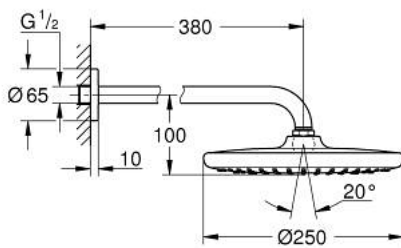

26 668 243 0 TEMPESTA 250 HEAD SHOWER SET 380 MM, 1 SPRAY

MÔ TẢ SẢN PHẨM

- Colour: matte black
- Bao gồm:
 - head shower Tempesta 250
 - Tính năng phun mưa
 - maximum flow rate (at 3 bar): 8.3 l/min
 - head shower with rear cover in matching colour
 - shower arm 380 mm
- Công nghệ GROHE EcoJoy tiết kiệm nước và đảm bảo lưu lượng hoàn hảo
- Chế độ phun hoàn hảo GROHE DreamSpray
- Hệ thống chống cặn với GROHE SpeedClean
- Công nghệ Inner WaterGuide tăng tuổi thọ vòi sen
- Phù hợp với bình nước nóng trực tiếp
- professional edition

26 668 243 0 **TEMPESTA 250 HEAD SHOWER SET 380 MM, 1 SPRAY**

PHỤ KIỆN LẮP ĐẶT, tháng 2 2023 – now

1: Fibre seal dia. 12x2 mm (Order-nr. 0138900M)

2: Dirt strainer (Order-nr. 48007000)

3: escutcheon (Order-nr. 117412430)