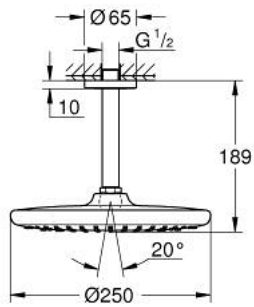

## 26 664 000 TEMPESTA 250 HEAD SHOWER SET CEILING 142 MM, 1 SPRAY

### MÔ TẢ SẢN PHẨM

- Colour: chrome
- Bao gồm:
  - head shower Tempesta 250 (26 662)
- Tính năng phun mưa
- fully chrome plated surfaces
- shower arm ceiling 142 mm (28 724)
- Công nghệ GROHE EcoJoy tiết kiệm nước và đảm bảo lưu lượng hoàn hảo
- Chế độ phun hoàn hảo GROHE DreamSpray
- Bề mặt Chrome GROHE LongLife
- Hệ thống chống cặn với GROHE SpeedClean
- Công nghệ Inner WaterGuide tăng tuổi thọ vòi sen
- Phù hợp với bình nước nóng trực tiếp
- professional edition

26 664 000 **TEMPESTA 250 HEAD SHOWER SET CEILING 142 MM, 1 SPRAY**

**PHỤ KIỆN LẮP ĐẶT**, tháng 2 2019 – now

1: Fibre seal dia. 12x2 mm (Order-nr. 0138900M)

2: Dirt strainer (Order-nr. 48007000)

3: Escutcheon (Order-nr. 11741000)