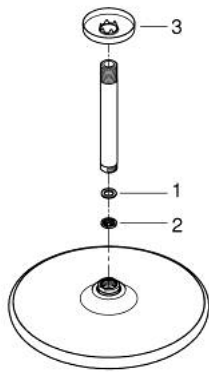

## 26 664 000 TEMPESTA 250 HEAD SHOWER SET CEILING 142 MM, 1 SPRAY

### MÔ TẢ SẢN PHẨM

- Colour: chrome
- Bao gồm:
  - head shower Tempesta 250 (26 662)
- Tính năng phun mưa
- fully chrome plated surfaces
- shower arm ceiling 142 mm (28 724)
- Công nghệ GROHE EcoJoy tiết kiệm nước và đảm bảo lưu lượng hoàn hảo
- Chế độ phun hoàn hảo GROHE DreamSpray
- Bề mặt Chrome GROHE LongLife
- Hệ thống chống cặn với GROHE SpeedClean
- Công nghệ Inner WaterGuide tăng tuổi thọ vòi sen
- Phù hợp với bình nước nóng trực tiếp
- professional edition

26 664 000 **TEMPESTA 250 HEAD SHOWER SET CEILING 142 MM, 1 SPRAY**

**PHỤ KIỆN LẮP ĐẶT**, tháng 2 2019 – now

1: Fibre seal dia. 12x2 mm (Order-nr. 0138900M)

2: Dirt strainer (Order-nr. 48007000)

3: Escutcheon (Order-nr. 11741000)