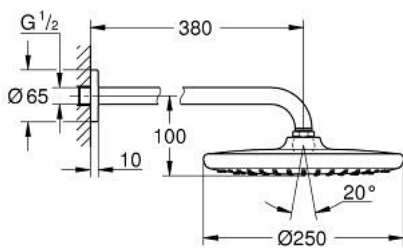

## 26 663 000 TEMPESTA 250 HEAD SHOWER SET 380 MM, 1 SPRAY

### MÔ TẢ SẢN PHẨM

- Colour: chrome
- Bao gồm:
  - head shower Tempesta 250 (26 662)
  - Tính năng phun mưa
  - fully chrome plated surfaces
  - shower arm 380 mm (28 361)
- Công nghệ GROHE EcoJoy tiết kiệm nước và đảm bảo lưu lượng hoàn hảo
- Chế độ phun hoàn hảo GROHE DreamSpray
- Bề mặt Chrome GROHE LongLife
- Hệ thống chống cặn với GROHE SpeedClean
- Công nghệ Inner WaterGuide tăng tuổi thọ vòi sen
- Phù hợp với bình nước nóng trực tiếp
- professional edition

26 663 000 **TEMPESTA 250 HEAD SHOWER SET 380 MM, 1 SPRAY**

**PHỤ KIỆN LẮP ĐẶT**, tháng 2 2019 – now

1: Fibre seal dia. 12x2 mm (Order-nr. 0138900M)

2: Dirt strainer (Order-nr. 48007000)

3: Escutcheon (Order-nr. 11741000)