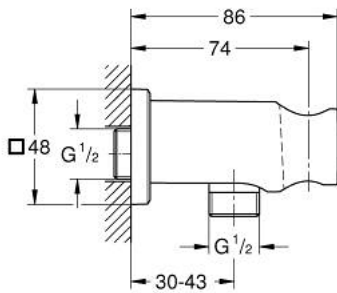

26 659 GN0 RAINSHOWER SHOWER OUTLET ELBOW 1/2" WITH HOLDER

MÔ TẢ SẢN PHẨM

- Colour: brushed cool sunrise
- Kèm theo ốp chụp lỗ khóa hình vuông
- 48 x 48 mm
- male connection thread 1/2"
- metal body
- Bảo vệ chống chảy ngược
- Bề mặt mạ GROHE LongLife

26 659 GN0 RAINSHOWER SHOWER OUTLET ELBOW 1/2" WITH HOLDER

PHỤ KIỆN LẮP ĐẶT , tháng 11 2022 – now

1: Non-return valve (Order-nr. 08565000)