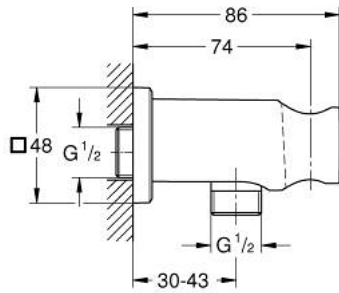

26 659 DA0 RAINSHOWER SHOWER OUTLET ELBOW 1/2" WITH HOLDER

MÔ TẢ SẢN PHẨM

- Colour: warm sunset
- Kèm theo ốp chụp lỗ khóa hình vuông
- 48 x 48 mm
- male connection thread 1/2"
- metal body
- Bảo vệ chống chảy ngược
- Bề mặt mạ GROHE LongLife

26 659 DA0 RAINSHOWER SHOWER OUTLET ELBOW 1/2" WITH HOLDER

PHỤ KIỆN LẮP ĐẶT, tháng 11 2022 – now

1: Non-return valve (Order-nr. 08565000)