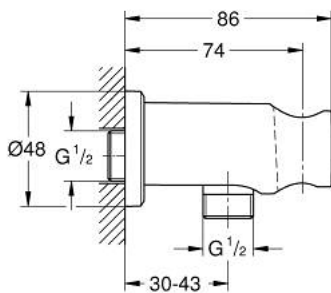

26 658 MG0 RAINSHOWER SHOWER OUTLET ELBOW 1/2" WITH HOLDER

MÔ TẢ SẢN PHẨM

- Colour: satin graphite
- Kèm theo ốp chụp lỗ khóa hình tròn
- Ø 48 mm
- male connection thread 1/2"
- metal body
- Bảo vệ chống chảy ngược
- Bề mặt mạ GROHE LongLife

26 658 MG0 RAINSHOWER SHOWER OUTLET ELBOW 1/2" WITH HOLDER

PHỤ KIỆN LẮP ĐẶT , tháng 10 2022 – now

1: Non-return valve (Order-nr. 08565000)