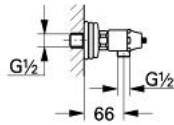

## 26 650 IG0 SINFONIA SHOWER MIXER

### MÔ TẢ SẢN PHẨM

- Colour: chrome/gold
- Thiết kế treo tường
- ceramic headparts 1/2", 180°
- Cút vòi sen 1/2"
- Đầu nối dây sen
- without handles
- Bề mặt Chrome GROHE LongLife

### PHỤ KIỆN LẮP ĐẶT , tháng 1 1992 – now

- 1: Ceramic headpart, 1/2" (Order-nr. 45346000)
  - 1.1: O-ring  $\varnothing 18.2 \times \varnothing 1.7$  (Order-nr. 0392400M)
  - 2: Shield (Order-nr. 45736000)
  - 3: Screw joint (Order-nr. 45743000)
  - 4: S-union (Order-nr. 45744G00)
  - 4.1: Flange (Order-nr. 45745G00)
  - 4.2: Ball seal dia. 9x6.8 mm (Order-nr. 0138600M)
  - 5: Sinfonia cross handles (Order-nr. 45600IG0)\*
- \* Phụ kiện đặc biệt