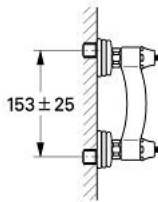

## 26 650 IG0 SINFONIA SHOWER MIXER

### MÔ TẢ SẢN PHẨM

- Colour: chrome/gold
- Thiết kế treo tường
- ceramic headparts 1/2", 180°
- Cút vòi sen 1/2"
- Đầu nối dây sen
- without handles
- Bề mặt Chrome GROHE LongLife

### PHỤ KIỆN LẮP ĐẶT , tháng 1 1992 – now

- 1: Ceramic headpart, 1/2" (Order-nr. 45346000)
  - 1.1: O-ring  $\varnothing 18.2 \times \varnothing 1.7$  (Order-nr. 0392400M)
  - 2: Shield (Order-nr. 45736000)
  - 3: Screw joint (Order-nr. 45743000)
  - 4: S-union (Order-nr. 45744G00)
  - 4.1: Flange (Order-nr. 45745G00)
  - 4.2: Ball seal dia. 9x6.8 mm (Order-nr. 0138600M)
  - 5: Sinfonia cross handles (Order-nr. 45600IG0)\*
- \* Phụ kiện đặc biệt