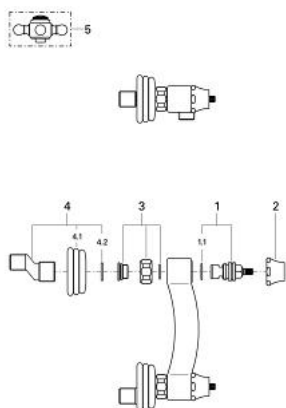

## 26 650 IG0 SINFONIA SHOWER MIXER

### MÔ TẢ SẢN PHẨM

- Colour: chrome/gold
- Thiết kế treo tường
- ceramic headparts 1/2", 180°
- Cút vòi sen 1/2"
- Đầu nối dây sen
- without handles
- Bề mặt Chrome GROHE LongLife

### PHỤ KIỆN LẮP ĐẶT , tháng 1 1992 – now

- 1: Ceramic headpart, 1/2" (Order-nr. 45346000)
  - 1.1: O-ring  $\varnothing 18.2 \times \varnothing 1.7$  (Order-nr. 0392400M)
  - 2: Shield (Order-nr. 45736000)
  - 3: Screw joint (Order-nr. 45743000)
  - 4: S-union (Order-nr. 45744G00)
  - 4.1: Flange (Order-nr. 45745G00)
  - 4.2: Ball seal dia. 9x6.8 mm (Order-nr. 0138600M)
  - 5: Sinfonia cross handles (Order-nr. 45600IG0)\*
- \* Phụ kiện đặc biệt