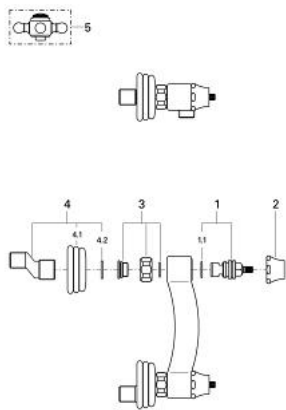

26 650 AG0 SINFONIA SHOWER MIXER

MÔ TẢ SẢN PHẨM

- Colour: aranja/gold
- Thiết kế treo tường
- ceramic headparts 1/2", 180°
- Cút vòi sen 1/2"
- Đầu nối dây sen
- without handles
- Bề mặt Chrome GROHE LongLife

26 650 AG0 SINFONIA SHOWER MIXER

PHỤ KIỆN LẮP ĐẶT , tháng 1 1992 – now

- 1: Ceramic headpart, 1/2" (Order-nr. 45346000)
- 1.1: O-ring $\varnothing 18.2 \times \varnothing 1.7$ (Order-nr. 0392400M)
- 2: Shield (Order-nr. 45736A00)
- 3: Screw joint (Order-nr. 45743A00)
- 4: S-union (Order-nr. 45744G00)
- 4.1: Flange (Order-nr. 45745G00)
- 4.2: Ball seal dia. 9x6.8 mm (Order-nr. 0138600M)
- 5: Sinfonia cross handles (Order-nr. 45600AG0)*