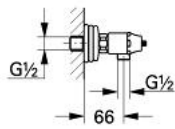

26 650 AG0 SINFONIA SHOWER MIXER

MÔ TẢ SẢN PHẨM

- Colour: aranja/gold
- Thiết kế treo tường
- ceramic headparts 1/2", 180°
- Cút vòi sen 1/2"
- Đầu nối dây sen
- without handles
- Bề mặt Chrome GROHE LongLife

26 650 AG0 SINFONIA SHOWER MIXER

PHỤ KIỆN LẮP ĐẶT , tháng 1 1992 – now

- 1: Ceramic headpart, 1/2" (Order-nr. 45346000)
- 1.1: O-ring $\varnothing 18.2 \times \varnothing 1.7$ (Order-nr. 0392400M)
- 2: Shield (Order-nr. 45736A00)
- 3: Screw joint (Order-nr. 45743A00)
- 4: S-union (Order-nr. 45744G00)
- 4.1: Flange (Order-nr. 45745G00)
- 4.2: Ball seal dia. 9x6.8 mm (Order-nr. 0138600M)
- 5: Sinfonia cross handles (Order-nr. 45600AG0)*