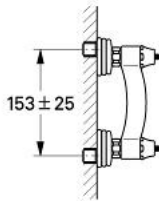

26 650 AG0 SINFONIA SHOWER MIXER

MÔ TẢ SẢN PHẨM

- Colour: aranja/gold
- Thiết kế treo tường
- ceramic headparts 1/2", 180°
- Cút vòi sen 1/2"
- Đầu nối dây sen
- without handles
- Bề mặt Chrome GROHE LongLife

26 650 AG0 SINFONIA SHOWER MIXER

PHỤ KIỆN LẮP ĐẶT , tháng 1 1992 – now

- 1: Ceramic headpart, 1/2" (Order-nr. 45346000)
- 1.1: O-ring $\varnothing 18.2 \times \varnothing 1.7$ (Order-nr. 0392400M)
- 2: Shield (Order-nr. 45736A00)
- 3: Screw joint (Order-nr. 45743A00)
- 4: S-union (Order-nr. 45744G00)
- 4.1: Flange (Order-nr. 45745G00)
- 4.2: Ball seal dia. 9x6.8 mm (Order-nr. 0138600M)
- 5: Sinfonia cross handles (Order-nr. 45600AG0)*