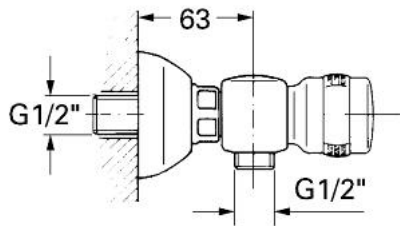

26 610 000 FLORIDA SHOWER MIXER

MÔ TẢ SẢN PHẨM

- Colour: chrome
- Thiết kế treo tường
- ceramic headparts 1/2", 180°
- Đầu kết nối tay sen 1/2"
- Đầu nối dây sen
- without handles
- for handles, see product no.18 956, 18 996, 18 997
- Bề mặt Chrome GROHE LongLife

26 610 000 FLORIDA SHOWER MIXER

PHỤ KIỆN LẮP ĐẶT , tháng 1 1984 – now

- 1: Ceramic headpart, 1/2" (Order-nr. 45346000)
- 1.1: O-ring $\varnothing 18.2 \times \varnothing 1.7$ (Order-nr. 0392400M)
- 2: Screw joint (Order-nr. 45185000)
- 2.1: Seal dia. 15x2 mm (Order-nr. 0311900M)
- 3: S-union (Order-nr. 12083000)
- 3.1: Flange (Order-nr. 45184000)
- 3.2: Ball seal dia. 9x6.8 mm (Order-nr. 0138600M)
- 4: Outlet nipple (Order-nr. 45104000)
- 5: Replacement handle connection kit (Order-nr. 45186000)
- 5.1: O-ring $\varnothing 18.2 \times \varnothing 1.7$ (Order-nr. 0392400M)
- 6: Handle (Order-nr. 45180000)*
- 7: Florida handle 115 (Order-nr. 45230000)*
- 8: Florida handle 500 (Order-nr. 45206000)*
- 9: Florida handle 510 (Order-nr. 45207000)*
- 10: Controecon Extension, 40mm (Order-nr. 45268000)*