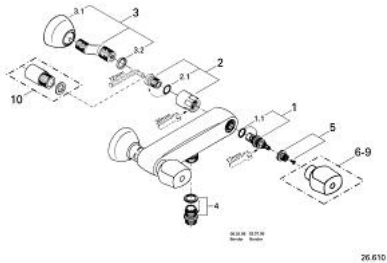

26 610 000 FLORIDA SHOWER MIXER

MÔ TẢ SẢN PHẨM

- Colour: chrome
- Thiết kế treo tường
- ceramic headparts 1/2", 180°
- Đầu kết nối tay sen 1/2"
- Đầu nối dây sen
- without handles
- for handles, see product no.18 956, 18 996, 18 997
- Bề mặt Chrome GROHE LongLife

26 610 000 FLORIDA SHOWER MIXER

PHỤ KIỆN LẮP ĐẶT , tháng 1 1984 – now

- 1: Ceramic headpart, 1/2" (Order-nr. 45346000)
- 1.1: O-ring $\varnothing 18.2 \times \varnothing 1.7$ (Order-nr. 0392400M)
- 2: Screw joint (Order-nr. 45185000)
- 2.1: Seal dia. 15x2 mm (Order-nr. 0311900M)
- 3: S-union (Order-nr. 12083000)
- 3.1: Flange (Order-nr. 45184000)
- 3.2: Ball seal dia. 9x6.8 mm (Order-nr. 0138600M)
- 4: Outlet nipple (Order-nr. 45104000)
- 5: Replacement handle connection kit (Order-nr. 45186000)
- 5.1: O-ring $\varnothing 18.2 \times \varnothing 1.7$ (Order-nr. 0392400M)
- 6: Handle (Order-nr. 45180000)*
- 7: Florida handle 115 (Order-nr. 45230000)*
- 8: Florida handle 500 (Order-nr. 45206000)*
- 9: Florida handle 510 (Order-nr. 45207000)*
- 10: Controecon Extension, 40mm (Order-nr. 45268000)*