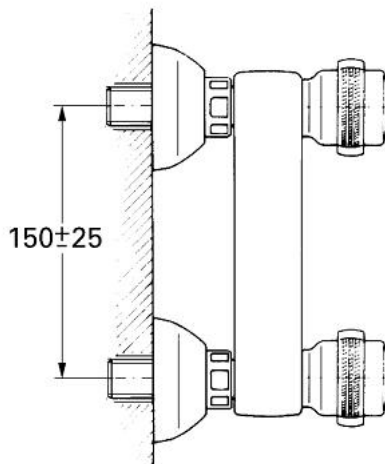

26 610 000 FLORIDA SHOWER MIXER

MÔ TẢ SẢN PHẨM

- Colour: chrome
- Thiết kế treo tường
- ceramic headparts 1/2", 180°
- Đầu kết nối tay sen 1/2"
- Đầu nối dây sen
- without handles
- for handles, see product no.18 956, 18 996, 18 997
- Bề mặt Chrome GROHE LongLife

26 610 000 FLORIDA SHOWER MIXER

PHỤ KIỆN LẮP ĐẶT , tháng 1 1984 – now

- 1: Ceramic headpart, 1/2" (Order-nr. 45346000)
- 1.1: O-ring $\varnothing 18.2 \times \varnothing 1.7$ (Order-nr. 0392400M)
- 2: Screw joint (Order-nr. 45185000)
- 2.1: Seal dia. 15x2 mm (Order-nr. 0311900M)
- 3: S-union (Order-nr. 12083000)
- 3.1: Flange (Order-nr. 45184000)
- 3.2: Ball seal dia. 9x6.8 mm (Order-nr. 0138600M)
- 4: Outlet nipple (Order-nr. 45104000)
- 5: Replacement handle connection kit (Order-nr. 45186000)
- 5.1: O-ring $\varnothing 18.2 \times \varnothing 1.7$ (Order-nr. 0392400M)
- 6: Handle (Order-nr. 45180000)*
- 7: Florida handle 115 (Order-nr. 45230000)*
- 8: Florida handle 500 (Order-nr. 45206000)*
- 9: Florida handle 510 (Order-nr. 45207000)*
- 10: Controecon Extension, 40mm (Order-nr. 45268000)*