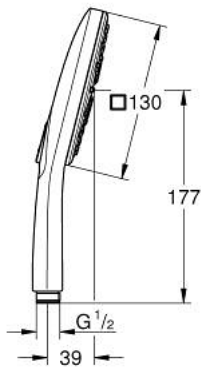

## 26 582 GLC RAINSHOWER SMARTACTIVE 130 CUBE HAND SHOWER 3 SPRAYS

### MÔ TẢ SẢN PHẨM

- Colour: cool sunrise
- spray plate in corresponding colour
- spray patterns: Rain, Jet, ActiveMassage
- maximum flow rate (at 3 bar): 8.5 l/min
- Công nghệ GROHE EcoJoy tiết kiệm nước và đảm bảo lưu lượng hoàn hảo
- Chế độ phun hoàn hảo GROHE DreamSpray
- GROHE SmartTip showering spray selection via push of a ring
- Bề mặt mạ GROHE LongLife
- Hệ thống chống cặn với GROHE SpeedClean
- Công nghệ Inner WaterGuide tăng tuổi thọ vòi sen
- Hệ thống Góc sen Đa năng. Phù hợp với tất cả dây sen tiêu chuẩn
- Phù hợp với bình nước nóng trực tiếp
- Áp suất tối thiểu 1,0 bar