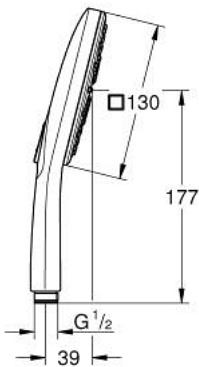

26 582 GL0 RAINSHOWER SMARTACTIVE 130 CUBE HAND SHOWER 3 SPRAYS

MÔ TẢ SẢN PHẨM

- Colour: cool sunrise
- spray plate in corresponding colour
- spray patterns: Rain, Jet, ActiveMassage
- maximum flow rate (at 3 bar): 8.5 l/min
- Công nghệ GROHE EcoJoy tiết kiệm nước và đảm bảo lưu lượng hoàn hảo
- Chế độ phun hoàn hảo GROHE DreamSpray
- GROHE SmartTip showering spray selection via push of a ring
- Bề mặt mạ GROHE LongLife
- Hệ thống chống cặn với GROHE SpeedClean
- Công nghệ Inner WaterGuide tăng tuổi thọ vòi sen
- Hệ thống Góc sen Đa năng. Phù hợp với tất cả dây sen tiêu chuẩn
- Phù hợp với bình nước nóng trực tiếp
- Áp suất tối thiểu 1,0 bar

26 582 GL0 RAINSHOWER SMARTACTIVE 130 CUBE HAND SHOWER 3 SPRAYS

PHỤ KIỆN LẮP ĐẶT , tháng 9 2018 – now

1: Dirt strainer (Order-nr. 0700200M)