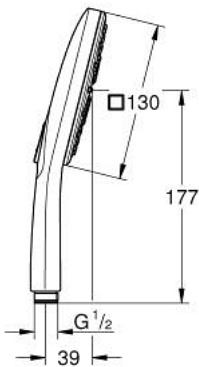

## 26 582 DC0 RAINSHOWER SMARTACTIVE 130 CUBE HAND SHOWER 3 SPRAYS

### MÔ TẢ SẢN PHẨM

- Colour: Supersteel
- spray plate in corresponding colour
- spray patterns: Rain, Jet, ActiveMassage
- maximum flow rate (at 3 bar): 8.5 l/min
- Công nghệ GROHE EcoJoy tiết kiệm nước và đảm bảo lưu lượng hoàn hảo
- Chế độ phun hoàn hảo GROHE DreamSpray
- GROHE SmartTip showering spray selection via push of a ring
- Bề mặt mạ GROHE LongLife
- Hệ thống chống cặn với GROHE SpeedClean
- Công nghệ Inner WaterGuide tăng tuổi thọ vòi sen
- Hệ thống Góc sen Đa năng. Phù hợp với tất cả dây sen tiêu chuẩn
- Phù hợp với bình nước nóng trực tiếp