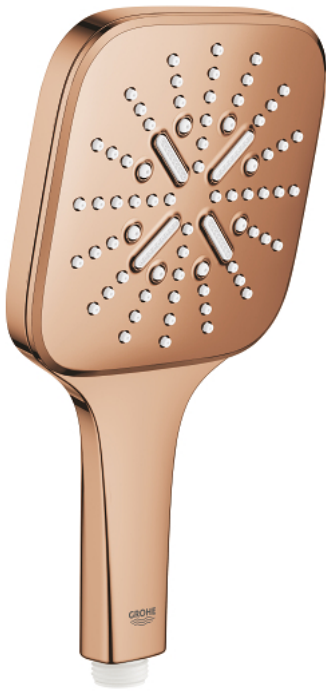

26 582 DA0 RAINSHOWER SMARTACTIVE 130 CUBE HAND SHOWER 3 SPRAYS

MÔ TẢ SẢN PHẨM

- Colour: warm sunset
- spray plate in corresponding colour
- spray patterns: Rain, Jet, ActiveMassage
- maximum flow rate (at 3 bar): 8.5 l/min
- Công nghệ GROHE EcoJoy tiết kiệm nước và đảm bảo lưu lượng hoàn hảo
- Chế độ phun hoàn hảo GROHE DreamSpray
- GROHE SmartTip showering spray selection via push of a ring
- Bề mặt mạ GROHE LongLife
- Hệ thống chống cặn với GROHE SpeedClean
- Công nghệ Inner WaterGuide tăng tuổi thọ vòi sen
- Hệ thống Gác sen Đa năng. Phù hợp với tất cả dây sen tiêu chuẩn
- Phù hợp với bình nước nóng trực tiếp
- Áp suất tối thiểu 1,0 bar

26 582 DA0 RAINSHOWER SMARTACTIVE 130 CUBE HAND SHOWER 3 SPRAYS

PHỤ KIỆN LẮP ĐẶT , tháng 9 2018 – now

1: Dirt strainer (Order-nr. 0700200M)