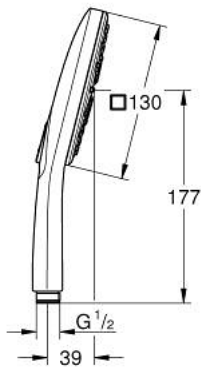

26 582 DA0 RAINSHOWER SMARTACTIVE 130 CUBE HAND SHOWER 3 SPRAYS

MÔ TẢ SẢN PHẨM

- Colour: warm sunset
- spray plate in corresponding colour
- spray patterns: Rain, Jet, ActiveMassage
- maximum flow rate (at 3 bar): 8.5 l/min
- Công nghệ GROHE EcoJoy tiết kiệm nước và đảm bảo lưu lượng hoàn hảo
- Chế độ phun hoàn hảo GROHE DreamSpray
- GROHE SmartTip showering spray selection via push of a ring
- Bề mặt mạ GROHE LongLife
- Hệ thống chống cặn với GROHE SpeedClean
- Công nghệ Inner WaterGuide tăng tuổi thọ vòi sen
- Hệ thống Gác sen Đa năng. Phù hợp với tất cả dây sen tiêu chuẩn
- Phù hợp với bình nước nóng trực tiếp
- Áp suất tối thiểu 1,0 bar

26 582 DA0 RAINSHOWER SMARTACTIVE 130 CUBE HAND SHOWER 3 SPRAYS

PHỤ KIỆN LẮP ĐẶT , tháng 9 2018 – now

1: Dirt strainer (Order-nr. 0700200M)