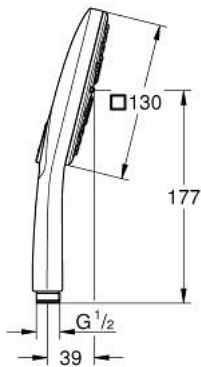

26 582 ALC RAINSHOWER SMARTACTIVE 130 CUBE HAND SHOWER 3 SPRAYS

MÔ TẢ SẢN PHẨM

- Colour: brushed hard graphite
- spray plate in corresponding colour
- spray patterns: Rain, Jet, ActiveMassage
- maximum flow rate (at 3 bar): 8.5 l/min
- Công nghệ GROHE EcoJoy tiết kiệm nước và đảm bảo lưu lượng hoàn hảo
- Chế độ phun hoàn hảo GROHE DreamSpray
- GROHE SmartTip showering spray selection via push of a ring
- Bề mặt mạ GROHE LongLife
- Hệ thống chống cặn với GROHE SpeedClean
- Công nghệ Inner WaterGuide tăng tuổi thọ vòi sen
- Hệ thống Gác sen Đa năng. Phù hợp với tất cả dây sen tiêu chuẩn
- Phù hợp với bình nước nóng trực tiếp
- Áp suất tối thiểu 1,0 bar

26 582 ALC RAINSHOWER SMARTACTIVE 130 CUBE HAND SHOWER 3 SPRAYS

PHỤ KIỆN LẮP ĐẶT , tháng 9 2021 – now

1: Dirt strainer (Order-nr. 0700200M)