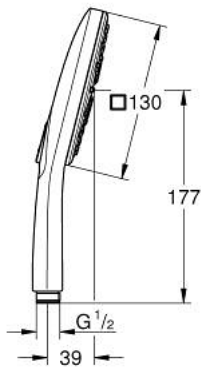

### MÔ TẢ SẢN PHẨM

- Colour: brushed hard graphite
- spray plate in corresponding colour
- spray patterns: Rain, Jet, ActiveMassage
- maximum flow rate (at 3 bar): 8.5 l/min
- Công nghệ GROHE EcoJoy tiết kiệm nước và đảm bảo lưu lượng hoàn hảo
- Chế độ phun hoàn hảo GROHE DreamSpray
- GROHE SmartTip showering spray selection via push of a ring
- Bề mặt mạ GROHE LongLife
- Hệ thống chống cặn với GROHE SpeedClean
- Công nghệ Inner WaterGuide tăng tuổi thọ vòi sen
- Hệ thống Góc sen Đa năng. Phù hợp với tất cả dây sen tiêu chuẩn
- Phù hợp với bình nước nóng trực tiếp
- Áp suất tối thiểu 1,0 bar