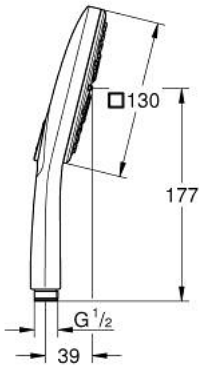

### MÔ TẢ SẢN PHẨM

- Colour: chrome
- spray plate in corresponding colour
- spray patterns: Rain, Jet, ActiveMassage
- maximum flow rate (at 3 bar): 8.5 l/min
- Công nghệ GROHE EcoJoy tiết kiệm nước và đảm bảo lưu lượng hoàn hảo
- Chế độ phun hoàn hảo GROHE DreamSpray
- GROHE SmartTip showering spray selection via push of a ring
- Bề mặt Chrome GROHE LongLife
- Hệ thống chống cặn với GROHE SpeedClean
- Công nghệ Inner WaterGuide tăng tuổi thọ vòi sen
- Hệ thống Góc sen Đa năng. Phù hợp với tất cả dây sen tiêu chuẩn
- Phù hợp với bình nước nóng trực tiếp