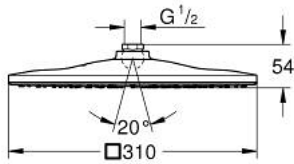

26 568 LS0 RAINSHOWER MONO 310 CUBE HEAD SHOWER 1 SPRAY

MÔ TẢ SẢN PHẨM

- Colour: moon white
- spray pattern: GROHE PureRain
- maximum flow rate (at 3 bar): 7.5 l/min
- spray plate moon white
- ball joint with turning angle $\pm 10^\circ$
- Ren nối 1/2"
- Công nghệ GROHE EcoJoy tiết kiệm nước và đảm bảo lưu lượng hoàn hảo
- Chế độ phun hoàn hảo GROHE DreamSpray
- Bề mặt mạ GROHE LongLife
- Hệ thống chống cặn với GROHE SpeedClean
- Công nghệ Inner WaterGuide tăng tuổi thọ vòi sen
- Phù hợp với bình nước nóng trực tiếp

26 568 LS0 RAINSHOWER MONO 310 CUBE HEAD SHOWER 1 SPRAY

PHỤ KIỆN LẮP ĐẶT, tháng 1 2018 – now

1: Fibre seal dia. 12x2 mm (Order-nr. 0138900M)

2: Dirt strainer (Order-nr. 48007000)