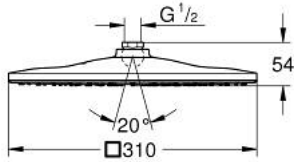

26 568 000 RAINSHOWER MONO 310 CUBE HEAD SHOWER 1 SPRAY

MÔ TẢ SẢN PHẨM

- Colour: chrome
- spray pattern: GROHE PureRain
- maximum flow rate (at 3 bar): 7.5 l/min
- spray plate chrome
- ball joint with turning angle $\pm 10^\circ$
- Ren nối 1/2"
- Công nghệ GROHE EcoJoy tiết kiệm nước và đảm bảo lưu lượng hoàn hảo
- Chế độ phun hoàn hảo GROHE DreamSpray
- Bề mặt Chrome GROHE LongLife
- Hệ thống chống cặn với GROHE SpeedClean
- Công nghệ Inner WaterGuide tăng tuổi thọ vòi sen
- Phù hợp với bình nước nóng trực tiếp

26 568 000 **RAINSHOWER MONO 310 CUBE HEAD SHOWER 1 SPRAY**

PHỤ KIỆN LẮP ĐẶT, tháng 1 2018 – now

1: Fibre seal dia. 12x2 mm (Order-nr. 0138900M)

2: Dirt strainer (Order-nr. 48007000)