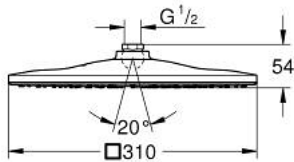

26 567 000 RAINSHOWER MONO 310 CUBE HEAD SHOWER 1 SPRAY

MÔ TẢ SẢN PHẨM

- Colour: chrome
- spray pattern: GROHE PureRain
- maximum flow rate (at 3 bar): 19 l/min
- spray plate chrome
- ball joint with turning angle $\pm 10^\circ$
- Ren nổi 1/2"
- Chế độ phun hoàn hảo GROHE DreamSpray
- Bề mặt Chrome GROHE LongLife
- Hệ thống chống cặn vôi GROHE SpeedClean
- Công nghệ Inner WaterGuide tăng tuổi thọ vòi sen
- Phù hợp với bình nước nóng trực tiếp

26 567 000 **RAINSHOWER MONO 310 CUBE HEAD SHOWER 1 SPRAY**

PHỤ KIỆN LẮP ĐẶT, tháng 1 2018 – now

1: Fibre seal dia. 12x2 mm (Order-nr. 0138900M)

2: Dirt strainer (Order-nr. 48007000)