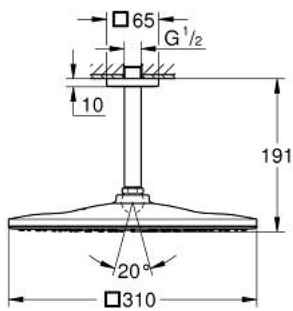

## 26 566 MS0 RAINSHOWER MONO 310 CUBE HEAD SHOWER SET CEILING 142 MM, 1 SPRAY

### MÔ TẢ SẢN PHẨM

- Colour: satin steel
- Bao gồm:
- head shower Rainshower 310
- spray pattern: GROHE PureRain
- maximum flow rate (at 3 bar): 7.5 l/min
- Rainshower shower arm ceiling 142 mm
- Công nghệ GROHE EcoJoy tiết kiệm nước và đảm bảo lưu lượng hoàn hảo
- Chế độ phun hoàn hảo GROHE DreamSpray
- Bề mặt mạ GROHE LongLife
- Hệ thống chống cặn vôi GROHE SpeedClean
- Công nghệ Inner WaterGuide tăng tuổi thọ vòi sen
- Phù hợp với bình nước nóng trực tiếp

26 566 MS0 **RAINSHOWER MONO 310 CUBE HEAD SHOWER SET CEILING 142 MM, 1  
SPRAY**

**PHỤ KIỆN LẮP ĐẶT**, tháng 10 2022 – now

- 1: Escutcheon (Order-nr. 48118MS0)
- 2: Fibre seal dia. 12x2 mm (Order-nr. 0138900M)
- 3: Dirt strainer (Order-nr. 48007000)