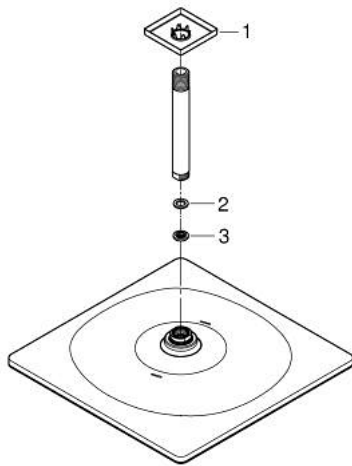

26 566 MG0 RAINSHOWER MONO 310 CUBE HEAD SHOWER SET CEILING 142 MM, 1 SPRAY

MÔ TẢ SẢN PHẨM

- Colour: satin graphite
- Bao gồm:
- head shower Rainshower 310
- spray pattern: GROHE PureRain
- maximum flow rate (at 3 bar): 7.5 l/min
- Rainshower shower arm ceiling 142 mm
- Công nghệ GROHE EcoJoy tiết kiệm nước và đảm bảo lưu lượng hoàn hảo
- Chế độ phun hoàn hảo GROHE DreamSpray
- Bề mặt mạ GROHE LongLife
- Hệ thống chống cặn vôi GROHE SpeedClean
- Công nghệ Inner WaterGuide tăng tuổi thọ vòi sen
- Phù hợp với bình nước nóng trực tiếp

26 566 MG0 RAINSHOWER MONO 310 CUBE HEAD SHOWER SET CEILING 142 MM, 1
SPRAY

PHỤ KIỆN LẮP ĐẶT, tháng 10 2022 – now

- 1: Escutcheon (Order-nr. 48118MG0)
- 2: Fibre seal dia. 12x2 mm (Order-nr. 0138900M)
- 3: Dirt strainer (Order-nr. 48007000)