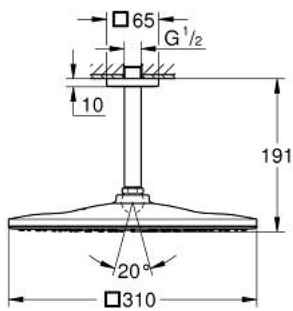

26 566 MG0 RAINSHOWER MONO 310 CUBE HEAD SHOWER SET CEILING 142 MM, 1 SPRAY

MÔ TẢ SẢN PHẨM

- Colour: satin graphite
- Bao gồm:
- head shower Rainshower 310
- spray pattern: GROHE PureRain
- maximum flow rate (at 3 bar): 7.5 l/min
- Rainshower shower arm ceiling 142 mm
- Công nghệ GROHE EcoJoy tiết kiệm nước và đảm bảo lưu lượng hoàn hảo
- Chế độ phun hoàn hảo GROHE DreamSpray
- Bề mặt mạ GROHE LongLife
- Hệ thống chống cặn vôi GROHE SpeedClean
- Công nghệ Inner WaterGuide tăng tuổi thọ vòi sen
- Phù hợp với bình nước nóng trực tiếp

26 566 MG0 RAINSHOWER MONO 310 CUBE HEAD SHOWER SET CEILING 142 MM, 1
SPRAY

PHỤ KIỆN LẮP ĐẶT, tháng 10 2022 – now

- 1: Escutcheon (Order-nr. 48118MG0)
- 2: Fibre seal dia. 12x2 mm (Order-nr. 0138900M)
- 3: Dirt strainer (Order-nr. 48007000)