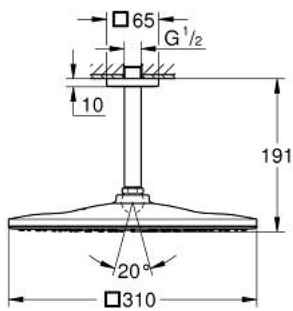

26 566 000 RAINSHOWER MONO 310 CUBE HEAD SHOWER SET CEILING 142 MM, 1 SPRAY

MÔ TẢ SẢN PHẨM

- Colour: chrome
- Bao gồm:
- head shower Rainshower 310
- spray pattern: GROHE PureRain
- maximum flow rate (at 3 bar): 7.5 l/min
- Rainshower shower arm ceiling 142 mm (27 485)
- Công nghệ GROHE EcoJoy tiết kiệm nước và đảm bảo lưu lượng hoàn hảo
- Chế độ phun hoàn hảo GROHE DreamSpray
- Bề mặt Chrome GROHE LongLife
- Hệ thống chống cặn vôi GROHE SpeedClean
- Công nghệ Inner WaterGuide tăng tuổi thọ vòi sen
- Phù hợp với bình nước nóng trực tiếp

26 566 000 **RAINSHOWER MONO 310 CUBE HEAD SHOWER SET CEILING 142 MM, 1
SPRAY**

PHỤ KIỆN LẮP ĐẶT, tháng 1 2018 – now

- 1: Escutcheon (Order-nr. 48118000)
- 2: Fibre seal dia. 12x2 mm (Order-nr. 0138900M)
- 3: Dirt strainer (Order-nr. 48007000)