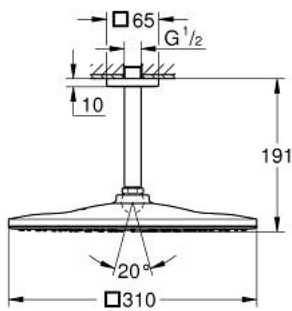

## 26 565 000 RAINSHOWER MONO 310 CUBE HEAD SHOWER SET CEILING 142 MM, 1 SPRAY

### MÔ TẢ SẢN PHẨM

- Colour: chrome
- Bao gồm:
- head shower Rainshower 310, spray plate chrome (26 567)
- spray pattern: GROHE PureRain
- maximum flow rate (at 3 bar): 19 l/min
- Rainshower shower arm ceiling 142 mm (27 485)
- Chế độ phun hoàn hảo GROHE DreamSpray
- Bề mặt Chrome GROHE LongLife
- Hệ thống chống cặn vôi GROHE SpeedClean
- Công nghệ Inner WaterGuide tăng tuổi thọ vòi sen
- Phù hợp với bình nước nóng trực tiếp

26 565 000 **RAINSHOWER MONO 310 CUBE HEAD SHOWER SET CEILING 142 MM, 1  
SPRAY**

**PHỤ KIỆN LẮP ĐẶT**, tháng 1 2018 – now

- 1: Escutcheon (Order-nr. 48118000)
- 2: Fibre seal dia. 12x2 mm (Order-nr. 0138900M)
- 3: Dirt strainer (Order-nr. 48007000)