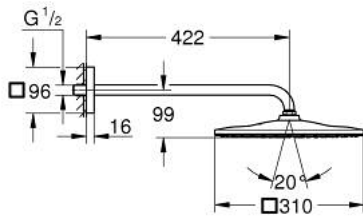

## 26 564 MS0 RAINSHOWER MONO 310 CUBE HEAD SHOWER SET 422 MM, 1 SPRAY

### MÔ TẢ SẢN PHẨM

- Colour: satin steel
- Bao gồm:
  - head shower Rainshower 310
  - spray pattern: GROHE PureRain
  - maximum flow rate (at 3 bar): 7.5 l/min
  - shower arm 422 mm
- Công nghệ GROHE EcoJoy tiết kiệm nước và đảm bảo lưu lượng hoàn hảo
- Chế độ phun hoàn hảo GROHE DreamSpray
- Bề mặt mạ GROHE LongLife
- Hệ thống chống cặn với GROHE SpeedClean
- Công nghệ Inner WaterGuide tăng tuổi thọ vòi sen
- Phù hợp với bình nước nóng trực tiếp

26 564 MS0 **RAINSHOWER MONO 310 CUBE HEAD SHOWER SET 422 MM, 1 SPRAY**

**PHỤ KIỆN LẮP ĐẶT**, tháng 10 2022 – now

1: Fibre seal dia. 12x2 mm (Order-nr. 0138900M)

2: Dirt strainer (Order-nr. 48007000)