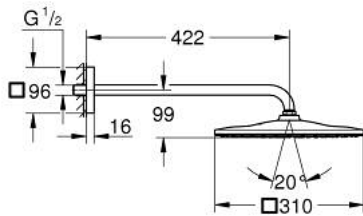

## 26 564 MG0 RAINSHOWER MONO 310 CUBE HEAD SHOWER SET 422 MM, 1 SPRAY

### MÔ TẢ SẢN PHẨM

- Colour: satin graphite
- Bao gồm:
  - head shower Rainshower 310
  - spray pattern: GROHE PureRain
  - maximum flow rate (at 3 bar): 7.5 l/min
  - shower arm 422 mm
- Công nghệ GROHE EcoJoy tiết kiệm nước và đảm bảo lưu lượng hoàn hảo
- Chế độ phun hoàn hảo GROHE DreamSpray
- Bề mặt mạ GROHE LongLife
- Hệ thống chống cặn với GROHE SpeedClean
- Công nghệ Inner WaterGuide tăng tuổi thọ vòi sen
- Phù hợp với bình nước nóng trực tiếp

## 26 564 MG0 RAINSHOWER MONO 310 CUBE HEAD SHOWER SET 422 MM, 1 SPRAY

**PHỤ KIỆN LẮP ĐẶT**, tháng 10 2022 – now

1: Fibre seal dia. 12x2 mm (Order-nr. 0138900M)

2: Dirt strainer (Order-nr. 48007000)