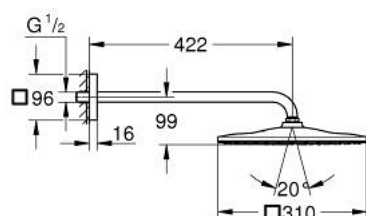

26 563 000 RAINSHOWER MONO 310 CUBE HEAD SHOWER SET 422 MM, 1 SPRAY

MÔ TẢ SẢN PHẨM

- Colour: chrome
- Bao gồm:
 - head shower Rainshower 310, spray plate chrome (26 567)
 - spray pattern: GROHE PureRain
 - maximum flow rate (at 3 bar): 19 l/min
 - shower arm 422 mm (26 145)
- Chế độ phun hoàn hảo GROHE DreamSpray
- Bề mặt Chrome GROHE LongLife
- Hệ thống chống cặn vôi GROHE SpeedClean
- Công nghệ Inner WaterGuide tăng tuổi thọ vòi sen
- Phù hợp với bình nước nóng trực tiếp

26 563 000 **RAINSHOWER MONO 310 CUBE HEAD SHOWER SET 422 MM, 1 SPRAY**

PHỤ KIỆN LẮP ĐẶT, tháng 1 2018 – now

1: Fibre seal dia. 12x2 mm (Order-nr. 0138900M)

2: Dirt strainer (Order-nr. 48007000)