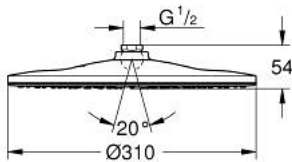

26 562 000 RAINSHOWER MONO 310 HEAD SHOWER 1 SPRAY

MÔ TẢ SẢN PHẨM

- Colour: chrome
- spray pattern: GROHE PureRain
- maximum flow rate (at 3 bar): 7.5 l/min
- spray plate chrome
- ball joint with turning angle $\pm 10^\circ$
- Ren nổi 1/2"
- Công nghệ GROHE EcoJoy tiết kiệm nước và đảm bảo lưu lượng hoàn hảo
- Chế độ phun hoàn hảo GROHE DreamSpray
- Bề mặt Chrome GROHE LongLife
- Hệ thống chống cặn với GROHE SpeedClean
- Công nghệ Inner WaterGuide tăng tuổi thọ vòi sen
- Phù hợp với bình nước nóng trực tiếp
- Áp suất tối thiểu 1,0 bar

26 562 000 **RAINSHOWER MONO 310 HEAD SHOWER 1 SPRAY**

PHỤ KIỆN LẮP ĐẶT, tháng 1 2018 – now

1: Fibre seal dia. 12x2 mm (Order-nr. 0138900M)

2: Dirt strainer (Order-nr. 48007000)