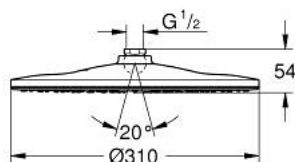

26 561 000 RAINSHOWER MONO 310 HEAD SHOWER 1 SPRAY

MÔ TẢ SẢN PHẨM

- Colour: chrome
- spray pattern: GROHE PureRain
- maximum flow rate (at 3 bar): 19 l/min
- spray plate chrome
- ball joint with turning angle $\pm 10^\circ$
- Ren nổi 1/2"
- Chế độ phun hoàn hảo GROHE DreamSpray
- Hệ thống chống cặn với GROHE SpeedClean
- Công nghệ Inner WaterGuide tăng tuổi thọ vòi sen
- Phù hợp với bình nước nóng trực tiếp

26 561 000 **RAINSHOWER MONO 310 HEAD SHOWER 1 SPRAY**

PHỤ KIỆN LẮP ĐẶT, tháng 1 2018 – now

1: Fibre seal dia. 12x2 mm (Order-nr. 0138900M)

2: Dirt strainer (Order-nr. 48007000)