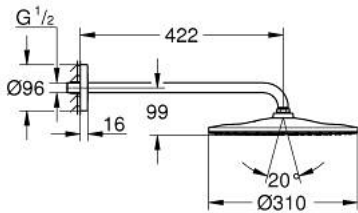

## 26 558 GN0 RAINSHOWER MONO 310 HEAD SHOWER SET 422 MM, 1 SPRAY

### MÔ TẢ SẢN PHẨM

- Colour: brushed cool sunrise
- Bao gồm:
  - head shower Rainshower 310
  - spray pattern: GROHE PureRain
  - maximum flow rate (at 3 bar): 7.5 l/min
  - shower arm 422 mm
- Công nghệ GROHE EcoJoy tiết kiệm nước và đảm bảo lưu lượng hoàn hảo
- Chế độ phun hoàn hảo GROHE DreamSpray
- Bề mặt mạ GROHE LongLife
- Hệ thống chống cặn với GROHE SpeedClean
- Công nghệ Inner WaterGuide tăng tuổi thọ vòi sen
- Phù hợp với bình nước nóng trực tiếp

## 26 558 GN0 RAINSHOWER MONO 310 HEAD SHOWER SET 422 MM, 1 SPRAY

**PHỤ KIỆN LẮP ĐẶT**, tháng 9 2018 – now

1: Fibre seal dia. 12x2 mm (Order-nr. 0138900M)

2: Dirt strainer (Order-nr. 48007000)