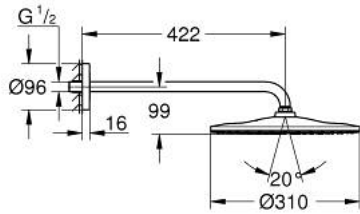

## 26 558 DA0 RAINSHOWER MONO 310 HEAD SHOWER SET 422 MM, 1 SPRAY

### MÔ TẢ SẢN PHẨM

- Colour: warm sunset
- Bao gồm:
  - head shower Rainshower 310
  - spray pattern: GROHE PureRain
  - maximum flow rate (at 3 bar): 7.5 l/min
  - shower arm 422 mm
- Công nghệ GROHE EcoJoy tiết kiệm nước và đảm bảo lưu lượng hoàn hảo
- Chế độ phun hoàn hảo GROHE DreamSpray
- Bề mặt mạ GROHE LongLife
- Hệ thống chống cặn với GROHE SpeedClean
- Công nghệ Inner WaterGuide tăng tuổi thọ vòi sen
- Phù hợp với bình nước nóng trực tiếp

## 26 558 DA0 RAINSHOWER MONO 310 HEAD SHOWER SET 422 MM, 1 SPRAY

**PHỤ KIỆN LẮP ĐẶT**, tháng 9 2018 – now

1: Fibre seal dia. 12x2 mm (Order-nr. 0138900M)

2: Dirt strainer (Order-nr. 48007000)