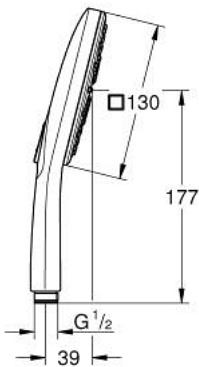

26 550 000 RAINSHOWER SMARTACTIVE 130 CUBE HAND SHOWER 3 SPRAYS

MÔ TẢ SẢN PHẨM

- Colour: chrome
- spray plate chrome
- spray patterns: Rain, Jet, ActiveMassage
- maximum flow rate (at 3 bar): 12 l/min
- Chế độ phun hoàn hảo GROHE DreamSpray
- GROHE SmartTip showering spray selection via push of a ring
- Bề mặt Chrome GROHE LongLife
- Hệ thống chống cặn với GROHE SpeedClean
- Công nghệ Inner WaterGuide tăng tuổi thọ vòi sen
- Hệ thống Gác sen Đa năng. Phù hợp với tất cả dây sen tiêu chuẩn
- Phù hợp với bình nước nóng trực tiếp

26 550 000 **RAINSHOWER SMARTACTIVE 130 CUBE HAND SHOWER 3 SPRAYS**

PHỤ KIỆN LẮP ĐẶT, tháng 12 2017 – now

1: Dirt strainer (Order-nr. 0700200M)