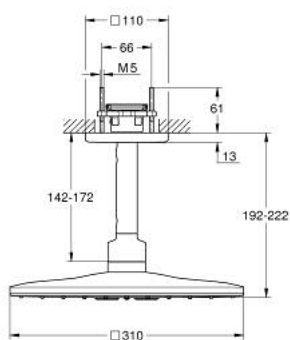

26 481 GL0 RAINSHOWER SMARTACTIVE 310 CUBE HEAD SHOWER SET CEILING 142 MM, 2 SPRAYS

MÔ TẢ SẢN PHẨM

- Colour: cool sunrise
- Bao gồm:
- Bát sen Rainshower SmartActive 310 Cube
- GROHE PureRain, ActiveRain
- 142 mm ceiling shower arm
- Chế độ phun hoàn hảo GROHE DreamSpray
- Bề mặt mạ GROHE LongLife
- Hệ thống chống cặn với GROHE SpeedClean
- Công nghệ Inner WaterGuide tăng tuổi thọ vòi sen
- requires rough-in set 26 483 or 26 484 - to be ordered separately