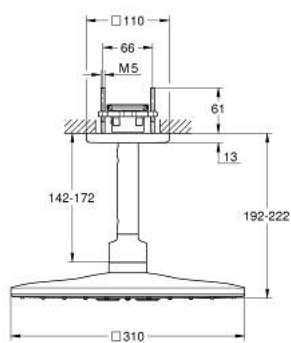

26 481 DC0 RAINSHOWER SMARTACTIVE 310 CUBE HEAD SHOWER SET CEILING 142 MM, 2 SPRAYS

MÔ TẢ SẢN PHẨM

- Colour: Supersteel
- Bao gồm:
- Bát sen Rainshower SmartActive 310 Cube
- GROHE PureRain, ActiveRain
- 142 mm ceiling shower arm
- Chế độ phun hoàn hảo GROHE DreamSpray
- Bề mặt mạ GROHE LongLife
- Hệ thống chống cặn với GROHE SpeedClean
- Công nghệ Inner WaterGuide tăng tuổi thọ vòi sen
- requires rough-in set 26 483 or 26 484 - to be ordered separately