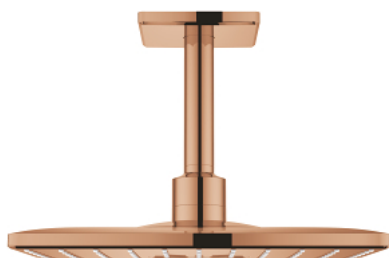

26 481 DA0 RAINSHOWER SMARTACTIVE 310 CUBE HEAD SHOWER SET CEILING 142 MM, 2 SPRAYS

MÔ TẢ SẢN PHẨM

- Colour: warm sunset
- Bao gồm:
- Bát sen Rainshower SmartActive 310 Cube
- GROHE PureRain, ActiveRain
- 142 mm ceiling shower arm
- Chế độ phun hoàn hảo GROHE DreamSpray
- Bề mặt mạ GROHE LongLife
- Hệ thống chống cặn với GROHE SpeedClean
- Công nghệ Inner WaterGuide tăng tuổi thọ vòi sen
- requires rough-in set 26 483 or 26 484 - to be ordered separately