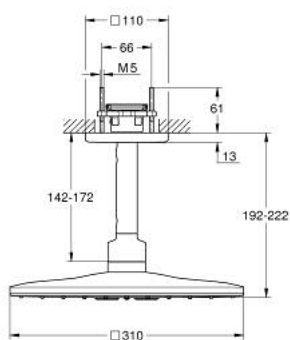

26 481 DA0 RAINSHOWER SMARTACTIVE 310 CUBE HEAD SHOWER SET CEILING 142 MM, 2 SPRAYS

MÔ TẢ SẢN PHẨM

- Colour: warm sunset
- Bao gồm:
- Bát sen Rainshower SmartActive 310 Cube
- GROHE PureRain, ActiveRain
- 142 mm ceiling shower arm
- Chế độ phun hoàn hảo GROHE DreamSpray
- Bề mặt mạ GROHE LongLife
- Hệ thống chống cặn với GROHE SpeedClean
- Công nghệ Inner WaterGuide tăng tuổi thọ vòi sen
- requires rough-in set 26 483 or 26 484 - to be ordered separately