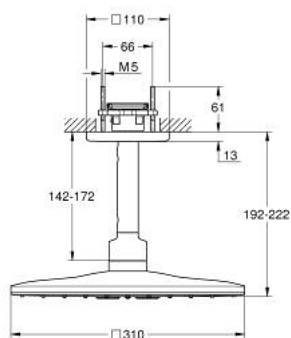

26 481 000 RAINSHOWER SMARTACTIVE 310 CUBE HEAD SHOWER SET CEILING 142 MM, 2 SPRAYS

MÔ TẢ SẢN PHẨM

- Colour: chrome
- Bao gồm:
- Bát sen Rainshower SmartActive 310 Cube
- GROHE PureRain, ActiveRain
- 142 mm ceiling shower arm
- Chế độ phun hoàn hảo GROHE DreamSpray
- Bề mặt Chrome GROHE LongLife
- Hệ thống chống cặn với GROHE SpeedClean
- Công nghệ Inner WaterGuide tăng tuổi thọ vòi sen
- requires rough-in set 26 483 or 26 484 - to be ordered separately