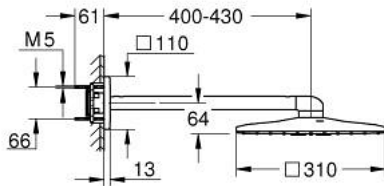

26 479 DC0 RAINSHOWER SMARTACTIVE 310 CUBE HEAD SHOWER SET 430 MM, 2 SPRAYS

MÔ TẢ SẢN PHẨM

- Colour: Supersteel
- Bao gồm:
- Bát sen Rainshower SmartActive 310 Cube
- GROHE PureRain, ActiveRain
- horizontal 430 mm shower arm
- Chế độ phun hoàn hảo GROHE DreamSpray
- Bề mặt mạ GROHE LongLife
- Hệ thống chống cặn với GROHE SpeedClean
- Công nghệ Inner WaterGuide tăng tuổi thọ vòi sen
- requires rough-in set 26 483 or 26 484 - to be ordered separately