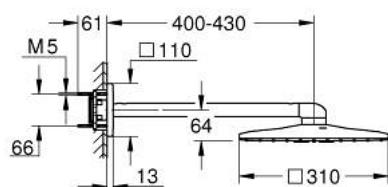

## 26 479 DA0 RAINSHOWER SMARTACTIVE 310 CUBE HEAD SHOWER SET 430 MM, 2 SPRAYS

### MÔ TẢ SẢN PHẨM

- Colour: warm sunset
- Bao gồm:
- Bát sen Rainshower SmartActive 310 Cube
- GROHE PureRain, ActiveRain
- horizontal 430 mm shower arm
- Chế độ phun hoàn hảo GROHE DreamSpray
- Bề mặt mạ GROHE LongLife
- Hệ thống chống cặn với GROHE SpeedClean
- Công nghệ Inner WaterGuide tăng tuổi thọ vòi sen
- requires rough-in set 26 483 or 26 484 - to be ordered separately