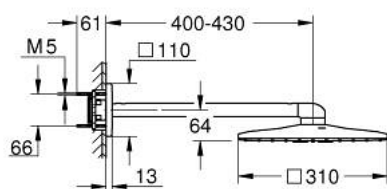

26 479 ALC RAINSHOWER SMARTACTIVE 310 CUBE HEAD SHOWER SET 430 MM, 2 SPRAYS

MÔ TẢ SẢN PHẨM

- Colour: brushed hard graphite
- Bao gồm:
- Bát sen Rainshower SmartActive 310 Cube
- GROHE PureRain, ActiveRain
- horizontal 430 mm shower arm
- Chế độ phun hoàn hảo GROHE DreamSpray
- Bề mặt mạ GROHE LongLife
- Hệ thống chống cặn với GROHE SpeedClean
- Công nghệ Inner WaterGuide tăng tuổi thọ vòi sen
- requires rough-in set 26 483 or 26 484 - to be ordered separately