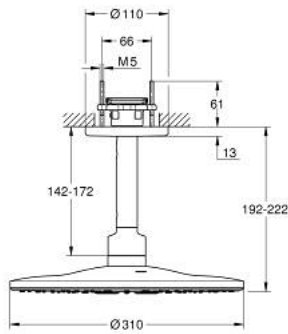

## 26 477 DC0 RAINSHOWER SMARTACTIVE 310 HEAD SHOWER SET CEILING 142 MM, 2 SPRAYS

### MÔ TẢ SẢN PHẨM

- Colour: Supersteel
- Bao gồm:
- Bát sen Rainshower SmartActive 310
- GROHE PureRain, ActiveRain
- 142 mm ceiling shower arm
- Chế độ phun hoàn hảo GROHE DreamSpray
- Bề mặt mạ GROHE LongLife
- Hệ thống chống cặn với GROHE SpeedClean
- Công nghệ Inner WaterGuide tăng tuổi thọ vòi sen
- requires rough-in set 26 483 or 26 484 - to be ordered separately