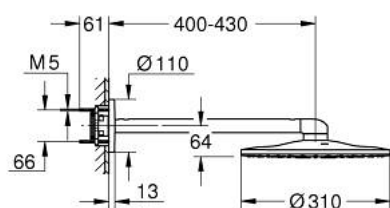

## 26 475 DC0 RAINSHOWER SMARTACTIVE 310 HEAD SHOWER SET 430 MM, 2 SPRAYS

### MÔ TẢ SẢN PHẨM

- Colour: Supersteel
- Bao gồm:
  - Bát sen Rainshower SmartActive 310
  - GROHE PureRain, ActiveRain
  - horizontal 430 mm shower arm
  - Chế độ phun hoàn hảo GROHE DreamSpray
  - Bề mặt mạ GROHE LongLife
  - Hệ thống chống cặn với GROHE SpeedClean
  - Công nghệ Inner WaterGuide tăng tuổi thọ vòi sen
- requires rough-in set 26 483 or 26 484 - to be ordered separately