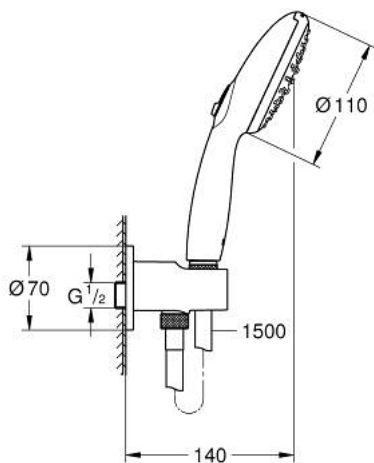

## 26 406 243 3 TEMPESTA 110 WALL HOLDER SET 2 SPRAYS (RAIN, JET)

### MÔ TẢ SẢN PHẨM

- Colour: matte black
- Bao gồm:
  - hand shower Tempesta 110 (26 161)
  - maximum flow rate (at 3 bar): 7.4 l/min
  - shower outlet elbow 1/2" with wall shower holder (28 628)
- Ren ngoài
- Bảo vệ chống chảy ngược
- shower hose 1500 mm 1/2" x 1/2"
- Công nghệ GROHE EcoJoy tiết kiệm nước và đảm bảo lưu lượng hoàn hảo
- GROHE SmartSwitch - easily rotate the dial to enjoy your preferred spray option
- Chế độ phun hoàn hảo GROHE DreamSpray
- Hệ thống chống cặn vôi GROHE SpeedClean
- Công nghệ Inner WaterGuide tăng tuổi thọ vòi sen
- ShockProof silicone ring prevents damages caused by shower falling
- Áp suất tối thiểu 1,0 bar
- Phù hợp với bình nước nóng trực tiếp
- professional edition

## 26 406 243 3 TEMPESTA 110 WALL HOLDER SET 2 SPRAYS (RAIN, JET)

**PHỤ KIỆN LẮP ĐẶT**, tháng 2 2023 – now

1: Dirt strainer (Order-nr. 0700200M)

2: Non-return valve (Order-nr. 08565000)