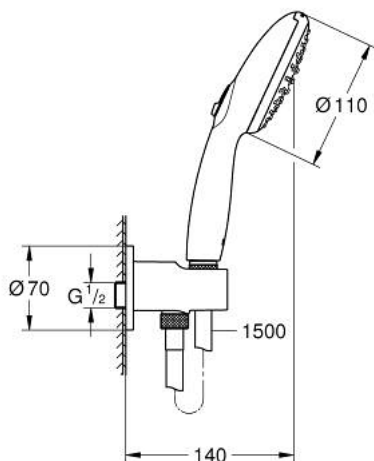

## 26 406 003 TEMPESTA 110 WALL HOLDER SET 2 SPRAYS (RAIN, JET)

### MÔ TẢ SẢN PHẨM

- Colour: chrome
- Bao gồm:
  - hand shower Tempesta 110 (26 161)
  - maximum flow rate (at 3 bar): 7.4 l/min
  - shower outlet elbow 1/2" with wall shower holder (28 679)
- Ren ngoài
- Bảo vệ chống chảy ngược
- Dây sen Relexaflex 28 151 dài 1500 mm
- Công nghệ GROHE EcoJoy tiết kiệm nước và đảm bảo lưu lượng hoàn hảo
- GROHE SmartSwitch - easily rotate the dial to enjoy your preferred spray option
- Chế độ phun hoàn hảo GROHE DreamSpray
- Bề mặt Chrome GROHE LongLife
- Hệ thống chống cặn vôi GROHE SpeedClean
- Công nghệ Inner WaterGuide tăng tuổi thọ vòi sen
- ShockProof silicone ring prevents damages caused by shower falling
- Áp suất tối thiểu 1,0 bar
- Phù hợp với bình nước nóng trực tiếp
- professional edition

## 26 406 003 TEMPESTA 110 WALL HOLDER SET 2 SPRAYS (RAIN, JET)

PHỤ KIỆN LẮP ĐẶT, tháng 4 2020 – now

1: Dirt strainer (Order-nr. 0700200M)

2: Non-return valve (Order-nr. 08565000)