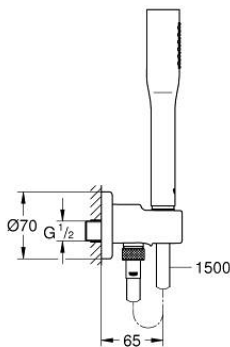

26 404 000 EUPHORIA COSMOPOLITAN STICK WALL HOLDER SET 1 SPRAY

MÔ TẢ SẢN PHẨM

- Colour: chrome
- with integrated wall union 1/2"
- Bao gồm:
- Tay sen 27 400 000
- maximum flow rate (at 3 bar): 8 l/min
- shower outlet elbow 1/2" with wall shower holder (28 679)
- Ren ngoài
- Bảo vệ chống chảy ngược
- Dây sen Silverflex dài 1.500 mm (28 364)
- Công nghệ GROHE EcoJoy tiết kiệm nước và đảm bảo lưu lượng hoàn hảo
- Bề mặt Chrome GROHE LongLife
- Hệ thống chống cặn vôi GROHE SpeedClean
- Công nghệ Inner WaterGuide tăng tuổi thọ vòi sen
- Công nghệ chống xoắn (ngăn dây sen bị xoắn)
- Phù hợp với bình nước nóng trực tiếp
- Áp suất tối thiểu 1,0 bar

26 404 000 **EUPHORIA COSMOPOLITAN STICK WALL HOLDER SET 1 SPRAY**

PHỤ KIỆN LẮP ĐẶT, tháng 5 2016 – tháng 3 2023

1: Dirt strainer (Order-nr. 0700200M)

2: Non-return valve (Order-nr. 08565000)