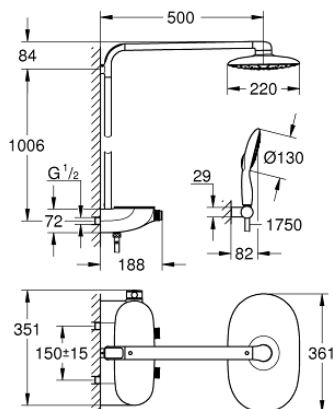

### MÔ TẢ SẢN PHẨM

- Colour: moon white/chrome
- Bao gồm:
- Tay sen nằm ngang dài 500 mm
- Bộ điều nhiệt SmartControl Thiết kế treo tường
- Cho phép thay đổi giữa:
- head shower Rainshower Mono 360, spray plate white
- spray pattern: GROHE PureRain/GROHE Rain O<sup>2</sup> spray\*
- Power&Soul 130 hand shower, spray plate white (27 673)
- Thanh giữ tay sen gắn tường (27 055)
- Dây sen Silverflex dài 1750 mm 1/2" x 1/2" (28 388 000)
- Áp suất khuyến cáo tối thiểu là 1,5 bar
- Chế độ phun hoàn hảo GROHE DreamSpray
- Bề mặt Chrome GROHE LongLife
- Công nghệ GROHE CoolTouch tránh nguy cơ gây bỏng
- Lõi van chắc chắn GROHE TurboStat kèm cảm biến nhiệt
- Công nghệ GROHE EcoJoy tiết kiệm nước và đảm bảo lưu lượng hoàn hảo
- Nút an toàn GROHE SafeStop giới hạn nhiệt độ ở mức 38°C (cần căn chỉnh)
- Kèm theo bộ giới hạn nhiệt độ tùy chọn GROHE SafeStop Plus, giới hạn nhiệt độ ở mức 43°C
- Nút ấn GROHE SmartControl để bật/tắt, xoay để điều chỉnh lượng nước từ chế độ EcoJoy thành chế độ lưu lượng nước tối đa
- Đế sen GROHE EasyReach
- Hệ thống chống cặn vôi GROHE SpeedClean
- Công nghệ Inner WaterGuide tăng tuổi thọ vòi sen
- Phù hợp với bình nước nóng trực tiếp từ 18 kW/giờ
- Công nghệ chống xoắn (ngăn dây sen bị xoắn)
- \* to be decided at first installation; factory default setting: GROHE PureRain
- Bề mặt mạ GROHE LongLife

### PHỤ KIỆN LẮP ĐẶT, tháng 10 2018 – now

- 1: Thermostatic compact cartridge 1/2" (Order-nr. 47439000)
- 2: Cartridge (Order-nr. 48297000)
- 3: Non-return valve (Order-nr. 4901000M)
- 4: Non-return valve (Order-nr. 08565000)
- 5: Dirt strainer (Order-nr. 0700200M)
- 6: Cover (Order-nr. 48482000)
- 7: Socket spanner (Order-nr. 49059000)\*
- 8: GROHE TurboStat cartridge 1/2" (Order-nr. 47175000)\*
- 9: Compensation disc (Order-nr. 26385000)\*
- 10: Shower system pipe for retrofitting (Order-nr. 48349000)\*
- 11: Shower system pipe for retrofitting (Order-nr. 48350000)\*