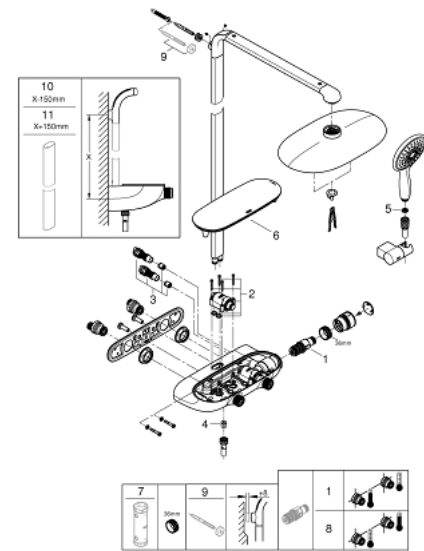

## 26 361 LS0 RAINSHOWER SYSTEM SMARTCONTROL MONO 360 SHOWER SYSTEM WITH THERMOSTAT FOR WALL MOUNTING

### MÔ TẢ SẢN PHẨM

- Colour: moon white/chrome
- Bao gồm:
- Tay sen nằm ngang dài 500 mm
- Bộ điều nhiệt SmartControl Thiết kế treo tường
- Cho phép thay đổi giữa:
- head shower Rainshower Mono 360, spray plate white
- spray pattern: GROHE PureRain/GROHE Rain O<sup>2</sup> spray\*
- Power&Soul 130 hand shower, spray plate white (27 673)
- Thanh giữ tay sen gắn tường (27 055)
- Dây sen Silverflex dài 1750 mm 1/2" x 1/2" (28 388 000)
- Áp suất khuyến cáo tối thiểu là 1,5 bar
- Chế độ phun hoàn hảo GROHE DreamSpray
- Bề mặt Chrome GROHE LongLife
- Công nghệ GROHE CoolTouch tránh nguy cơ gây bỏng
- Lõi van chắc chắn GROHE TurboStat kèm cảm biến nhiệt
- Công nghệ GROHE EcoJoy tiết kiệm nước và đảm bảo lưu lượng hoàn hảo
- Nút an toàn GROHE SafeStop giới hạn nhiệt độ ở mức 38°C (cần căn chỉnh)
- Kèm theo bộ giới hạn nhiệt độ tùy chọn GROHE SafeStop Plus, giới hạn nhiệt độ ở mức 43°C
- Nút ấn GROHE SmartControl để bật/tắt, xoay để điều chỉnh lượng nước từ chế độ EcoJoy thành chế độ lưu lượng nước tối đa
- Đế sen GROHE EasyReach
- Hệ thống chống cặn vôi GROHE SpeedClean
- Công nghệ Inner WaterGuide tăng tuổi thọ vòi sen
- Phù hợp với bình nước nóng trực tiếp từ 18 kW/giờ
- Công nghệ chống xoắn (ngăn dây sen bị xoắn)
- \* to be decided at first installation; factory default setting: GROHE PureRain
- Bề mặt mạ GROHE LongLife